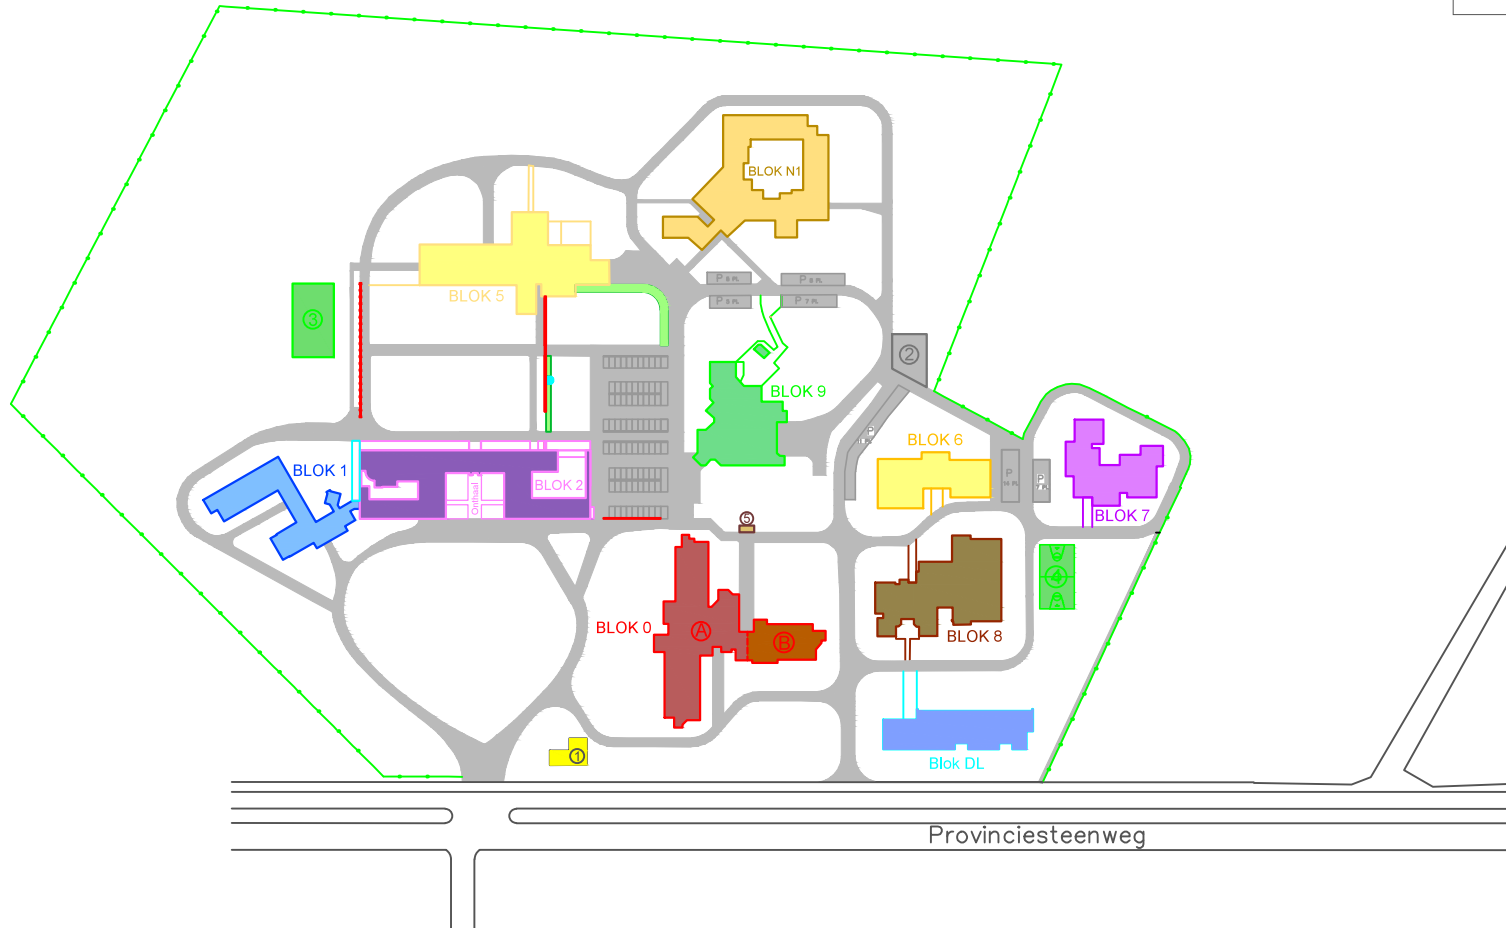

ZORGGROEP
MULTIVERSUM
IEDER VERHAAL TELT

Legende :

- | | | |
|---------|---|-----------------------------|
| Blok 0 | Ⓐ | Cadenza 1 GLVL |
| | Ⓑ | Cadenza 4 Verdiep 1 |
| Blok 1 | | deStudio+ |
| Blok 2 | | Cadenza 6 |
| Blok 5 | | Onthaal Administratie Kapel |
| Blok 6 | | Cadenza 2 |
| Blok 7 | | Technische Dienst |
| Blok 8 | | deStudio |
| Blok 9 | | Centrale Werking |
| Blok N1 | | Keuken |
| Blok DL | | Cadenza 3 |
| | | Cadenza 5 |
| ① | | Hoogspanningscabine |
| ② | | Containerpark |
| ③ | | Sport- en recreatievelden |
| ④ | | Basketbalveld |
| ⑤ | | Fietsstallingen |

Campus Alexianen